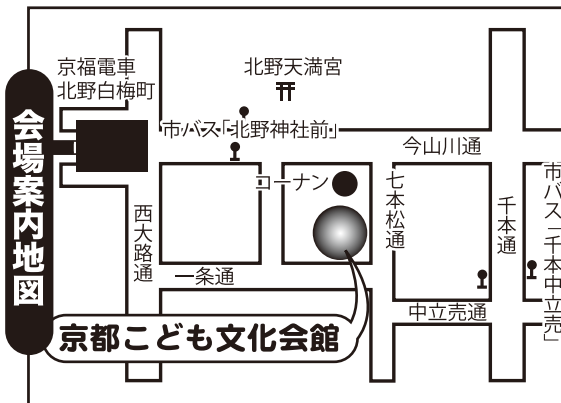

リニューアル
再結成

童謡や唱歌♪ラジオ歌謡やロシア民謡…歌声&笑い声がいっぱい!
みんなで昔懐かしの童謡名曲をお腹の底からたっぷり歌いましょう!

西陣童謡コーラス

体験練習&活動説明会 **【入場無料/予約不要/見学自由】**

※貸し楽譜を用意しています。特に準備する物はありませんので、直接会場へのお立ち寄りも大歓迎!!

平成28年

日時: **3月2日(水)**

朝**10時00分**~11時30分

本日**2月24日**の練習会も見学参加自由!

次回の練習日は**3月9日**です。

場所: **京都こども文化会館(エンゼルハウス) 3階 小ホール**

※市民ならどなた様でも入場参加可能ですが、施設の利用規則により、不特定多数及び会場定員を超えないように入場制限を行います。入会及び見学の申込受付は先着順で、定員になり次第メ切りとなりますので、予めご了承下さい。

ごあいさつ
この度あなたの町の**童謡コーラス**が新しい仲間を迎え、**再出発**します! この活動の魅力と役割を広く市民の皆様に啓発するために**参加無料の説明会(体験合唱会)**を開催します。童謡や唱歌の易しい歌唄を大斉唱して、お腹の底から歌って♪笑つての楽しい時間を過ごしましょう! 地域活動に入会して継続する事もでき、NPO支援の**曲集プレゼント**の制度有(詳しくは裏面を) さあ! 歌の力で人生を明るく、寝たきりゼロ、引きこもりゼロ、元気な90才、100才代を目指し、アタタも童謡コーラスの歌仲間になろう!